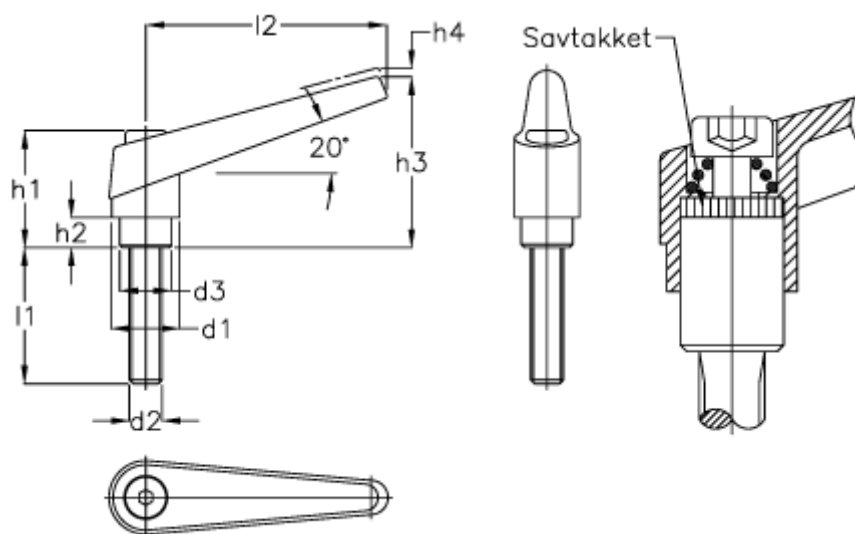

Varenummer: 204348311A  
Beskrivelse: E+G Indstilleligt håndtag rustfast  
GN101.1-22-M10x16-SW, Matsort

## Mål

$d1 = 22$	$l2 = 74$
$d2 = M10$	
$d3 = 16.0$	
$h1 = 36.0$	
$h2 = 8.0$	
$h3 = 52$	
$h4 = 4.0$	
$l1 = 16$	